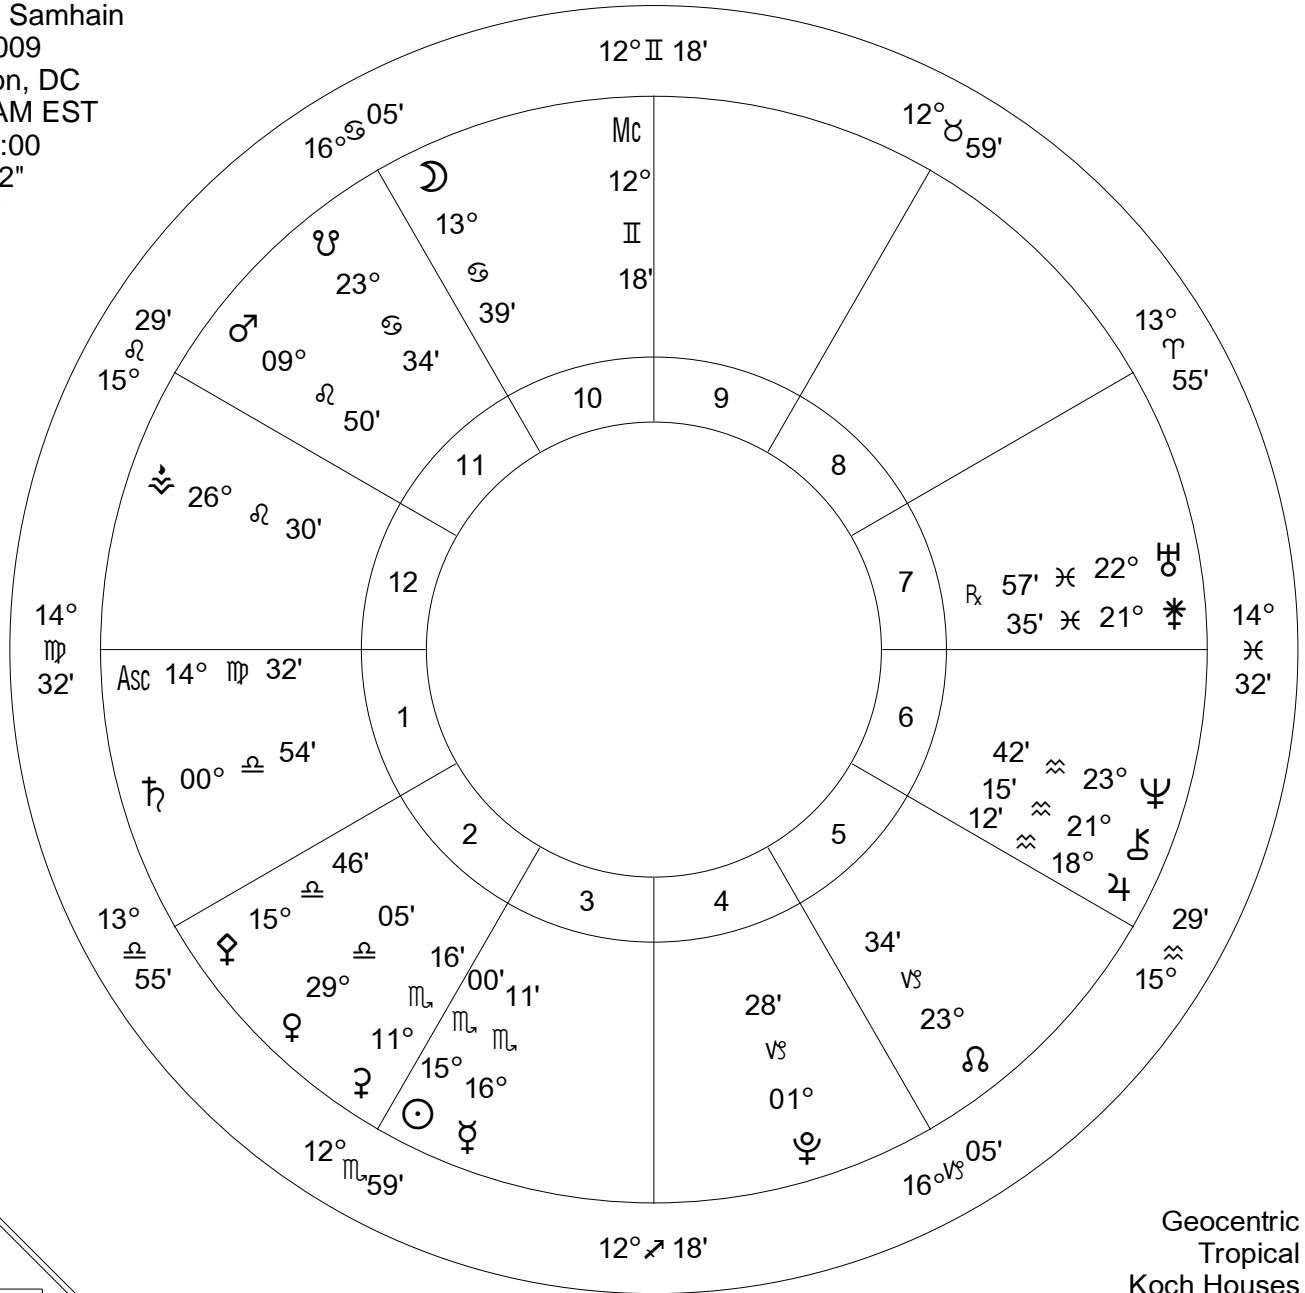

AYA-2009 Samhain
 Nov 07, 2009
 Washington, DC
 01:45:00 AM EST
 Zone: +05:00
 077W02'12"
 38N53'42"

Geocentric
 Tropical
 Koch Houses

☉	Δa												
	01°20'												
♀	Δa	♂s											
	02°31'	01°11'											
♋		□s	□s										
		05°09'	06°21'										
♌		□a	□a										
		03°13'	02°01'										
♍													
♎	Δa	Δa	Δa			♂s							
	09°18'	07°58'	06°47'			07°57'							
♏		□a	□a	Δs			♂a						
		08°42'	07°31'	05°23'			05°29'						
♐				✱a			□a						
				02°23'			00°34'						
♑				✱s	Δa								
				02°28'	05°54'								
Mc													
ASC	✱s	✱a	✱a									□a	
	00°53'	00°27'	01°39'									02°14'	
	☾	☉	♀	♋	♌	♍	♎	♏	♐	♑	♒	♓	Mc

Fir	Ear	Air	Wat
1	1	4	4
Crd	Fix	Mut	
4	5	1	

Pl	Planet	Position	Elem	Digni	Ru
☾	Moon	13°♌39'	Water	Ruler	☾
☉	Sun	15°♌00'	Water		♂
♿	Mercury	16°♌11'	Water		♂
♀	Venus	29°♋05'	Air	Ruler	♀
♂	Mars	09°♋50'	Fire		☉
♃	Jupiter	18°♋12'	Air		♄
♄	Saturn	00°♋54'	Air	Exalt	♄
♅	Uranus	22°♋57' Rx	Water		♄
♆	Neptune	23°♋42'	Air		♄
♇	Pluto	01°♋28'	Earth		♄
♁	Node	23°♋34'	Earth		♄
Mc	Midheaven	12°♌18'	Air		♄
ASC	Ascendant	14°♍32'	Earth		♄
⊗	Part Fortn	13°♌12'	Earth		♀