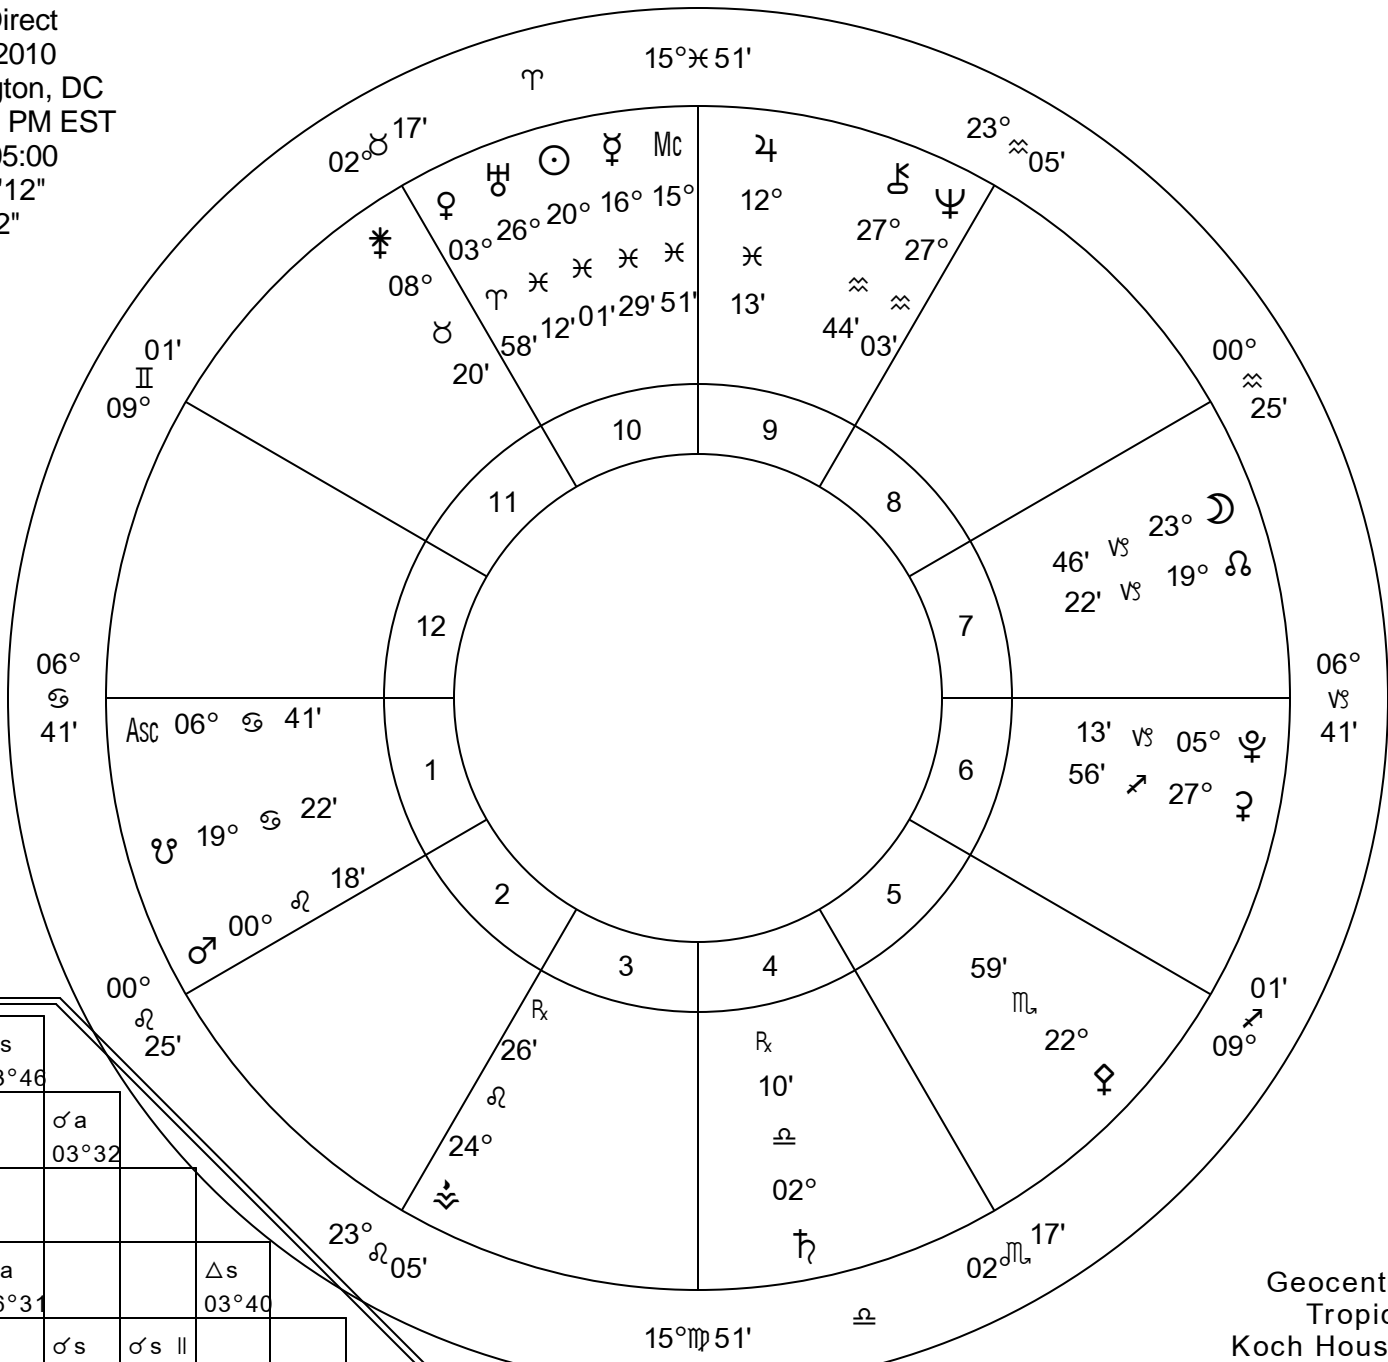

MARS Direct  
 Mar 10, 2010  
 Washington, DC  
 12:03:00 PM EST  
 Zone: +05:00  
 077W02'12"  
 38N53'42"

Geocentric  
 Tropical  
 Koch Houses

☉	*s										
	03°46'										
♀		♂a									
		03°32'									
♀											
♂	♂a			Δs							
	06°31'			03°40'							
♃		♂s	♂s II								
		07°48'	04°16'								
♄	Δa			♂s	*a						
	08°24'			01°48'	01°52'						
♅	*a	♂a		♂s	Δa		♂a #				
	02°25'	06°11'		07°46'	04°06'		05°58'				
♆											
♇				□a			□s				
				01°15'			03°03'				
Mc		♂a	♂a			♂s					
		04°10'	00°38'			03°39'					
Asc				□s	II	Δa	□s			♂s	
				02°43'		05°32'	04°31'			01°28'	
	☾	☉	♀	♂	♃	♄	♅	♆	♇	♈	Mc

Fir	Ear	Air	Wat
2	2	2	4
Crd	Fix	Mut	
4	2	4	

PI	Planet	Position	Elem	D
☾	Moon	23° vs 46'	Earth	D
☉	Sun	20° ̸ 01'	Water	
♀	Mercury	16° ̸ 29'	Water	D
♁	Venus	03° ̸ 58'	Fire	D
♂	Mars	00° ̸ 18'	Fire	
♃	Jupiter	12° ̸ 13'	Water	R
♄	Saturn	02° ̸ 10' Rx	Air	E
♅	Uranus	26° ̸ 12'	Water	
♆	Neptune	27° ̸ 03'	Air	
♇	Pluto	05° vs 13'	Earth	
♁	Node	19° vs 22'	Earth	
Mc	Midheaven	15° ̸ 51'	Water	
Asc	Ascendant	06° ̸ 41'	Water	
⊗	Part Fortn	10° ̸ 27'	Earth	